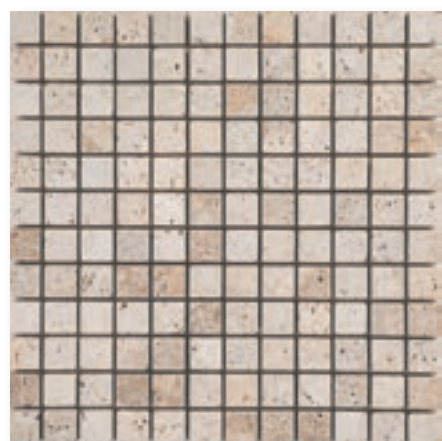

TRAVERTIN LIGHT MIX MOSAÏQUES VIEILLIES

Light Mix 2,3x2,3cm