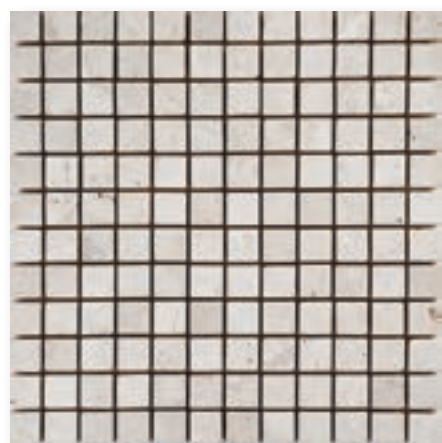

TRAVERTIN IVOIRE MOSAÏQUES VIEILLIES

Ivoire 2,3x2,3cm