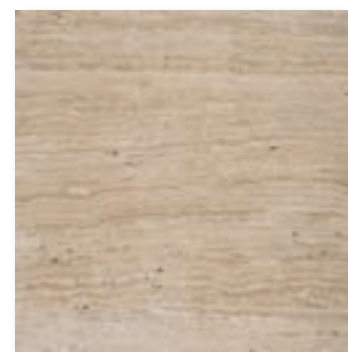

TRAVERTIN VEIN CUT DALLAGE

Les dallages en travertin, idéals pour une vue rustique, vous permettent de créer des surfaces uniques dans les applications de murs et de sols, offrant de nombreuses options pour les conceptions par les différentes finitions.

Finition Polie